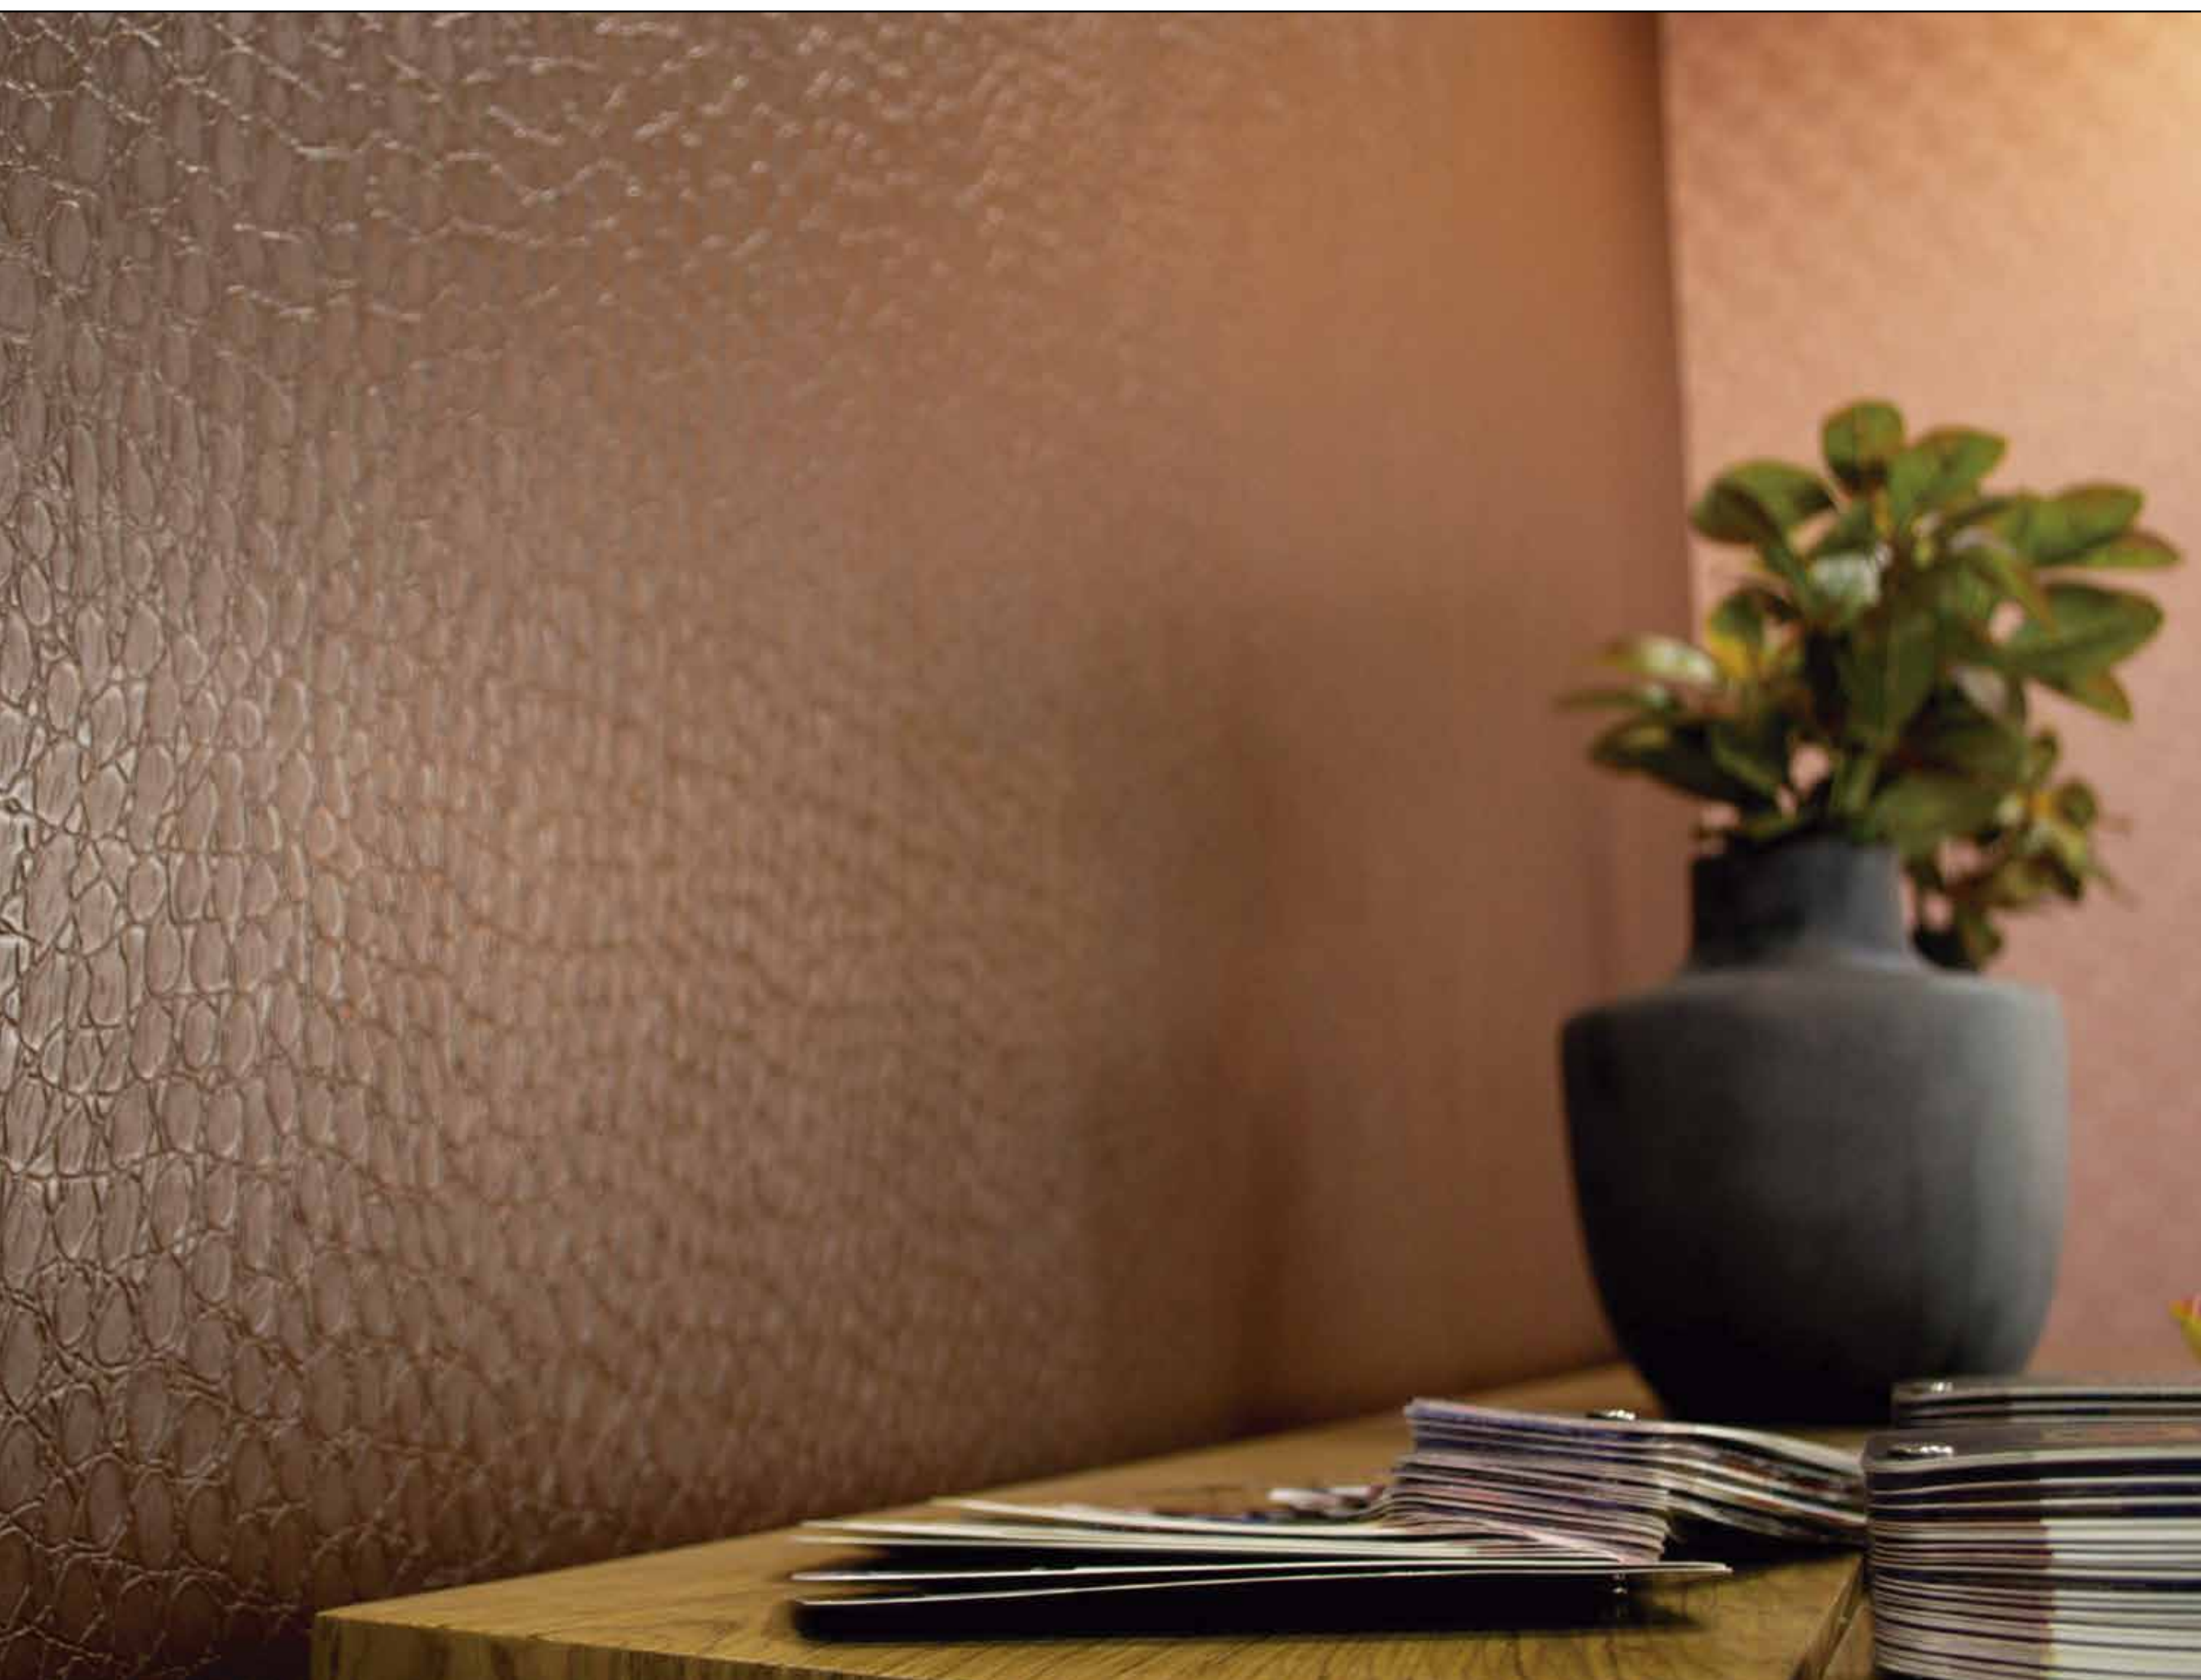

1,22 x 25m

EXPECTATIVA DE DURABILIDADE APÓS APLICAÇÃO:

04 Anos Externo / 08 Anos Interno

COLA (ADESIVO):

Acrílica aquosa permanente

Dica do Arquiteto

Gold Couros é a linha inspirada nas peles de animais. A textura mais discreta é perfeita para trazer sofisticação aos ambientes, sempre combinada com cores em acabamento fosco. Já a textura Croco é luxuosa e exuberante, e fica bem se combinada com as cores análogas do Jateado Opaco. Para garantir a máxima fidelidade aos couros naturais a linha Couros está disponível nas cores Chocolate, Borgonha e Preto.