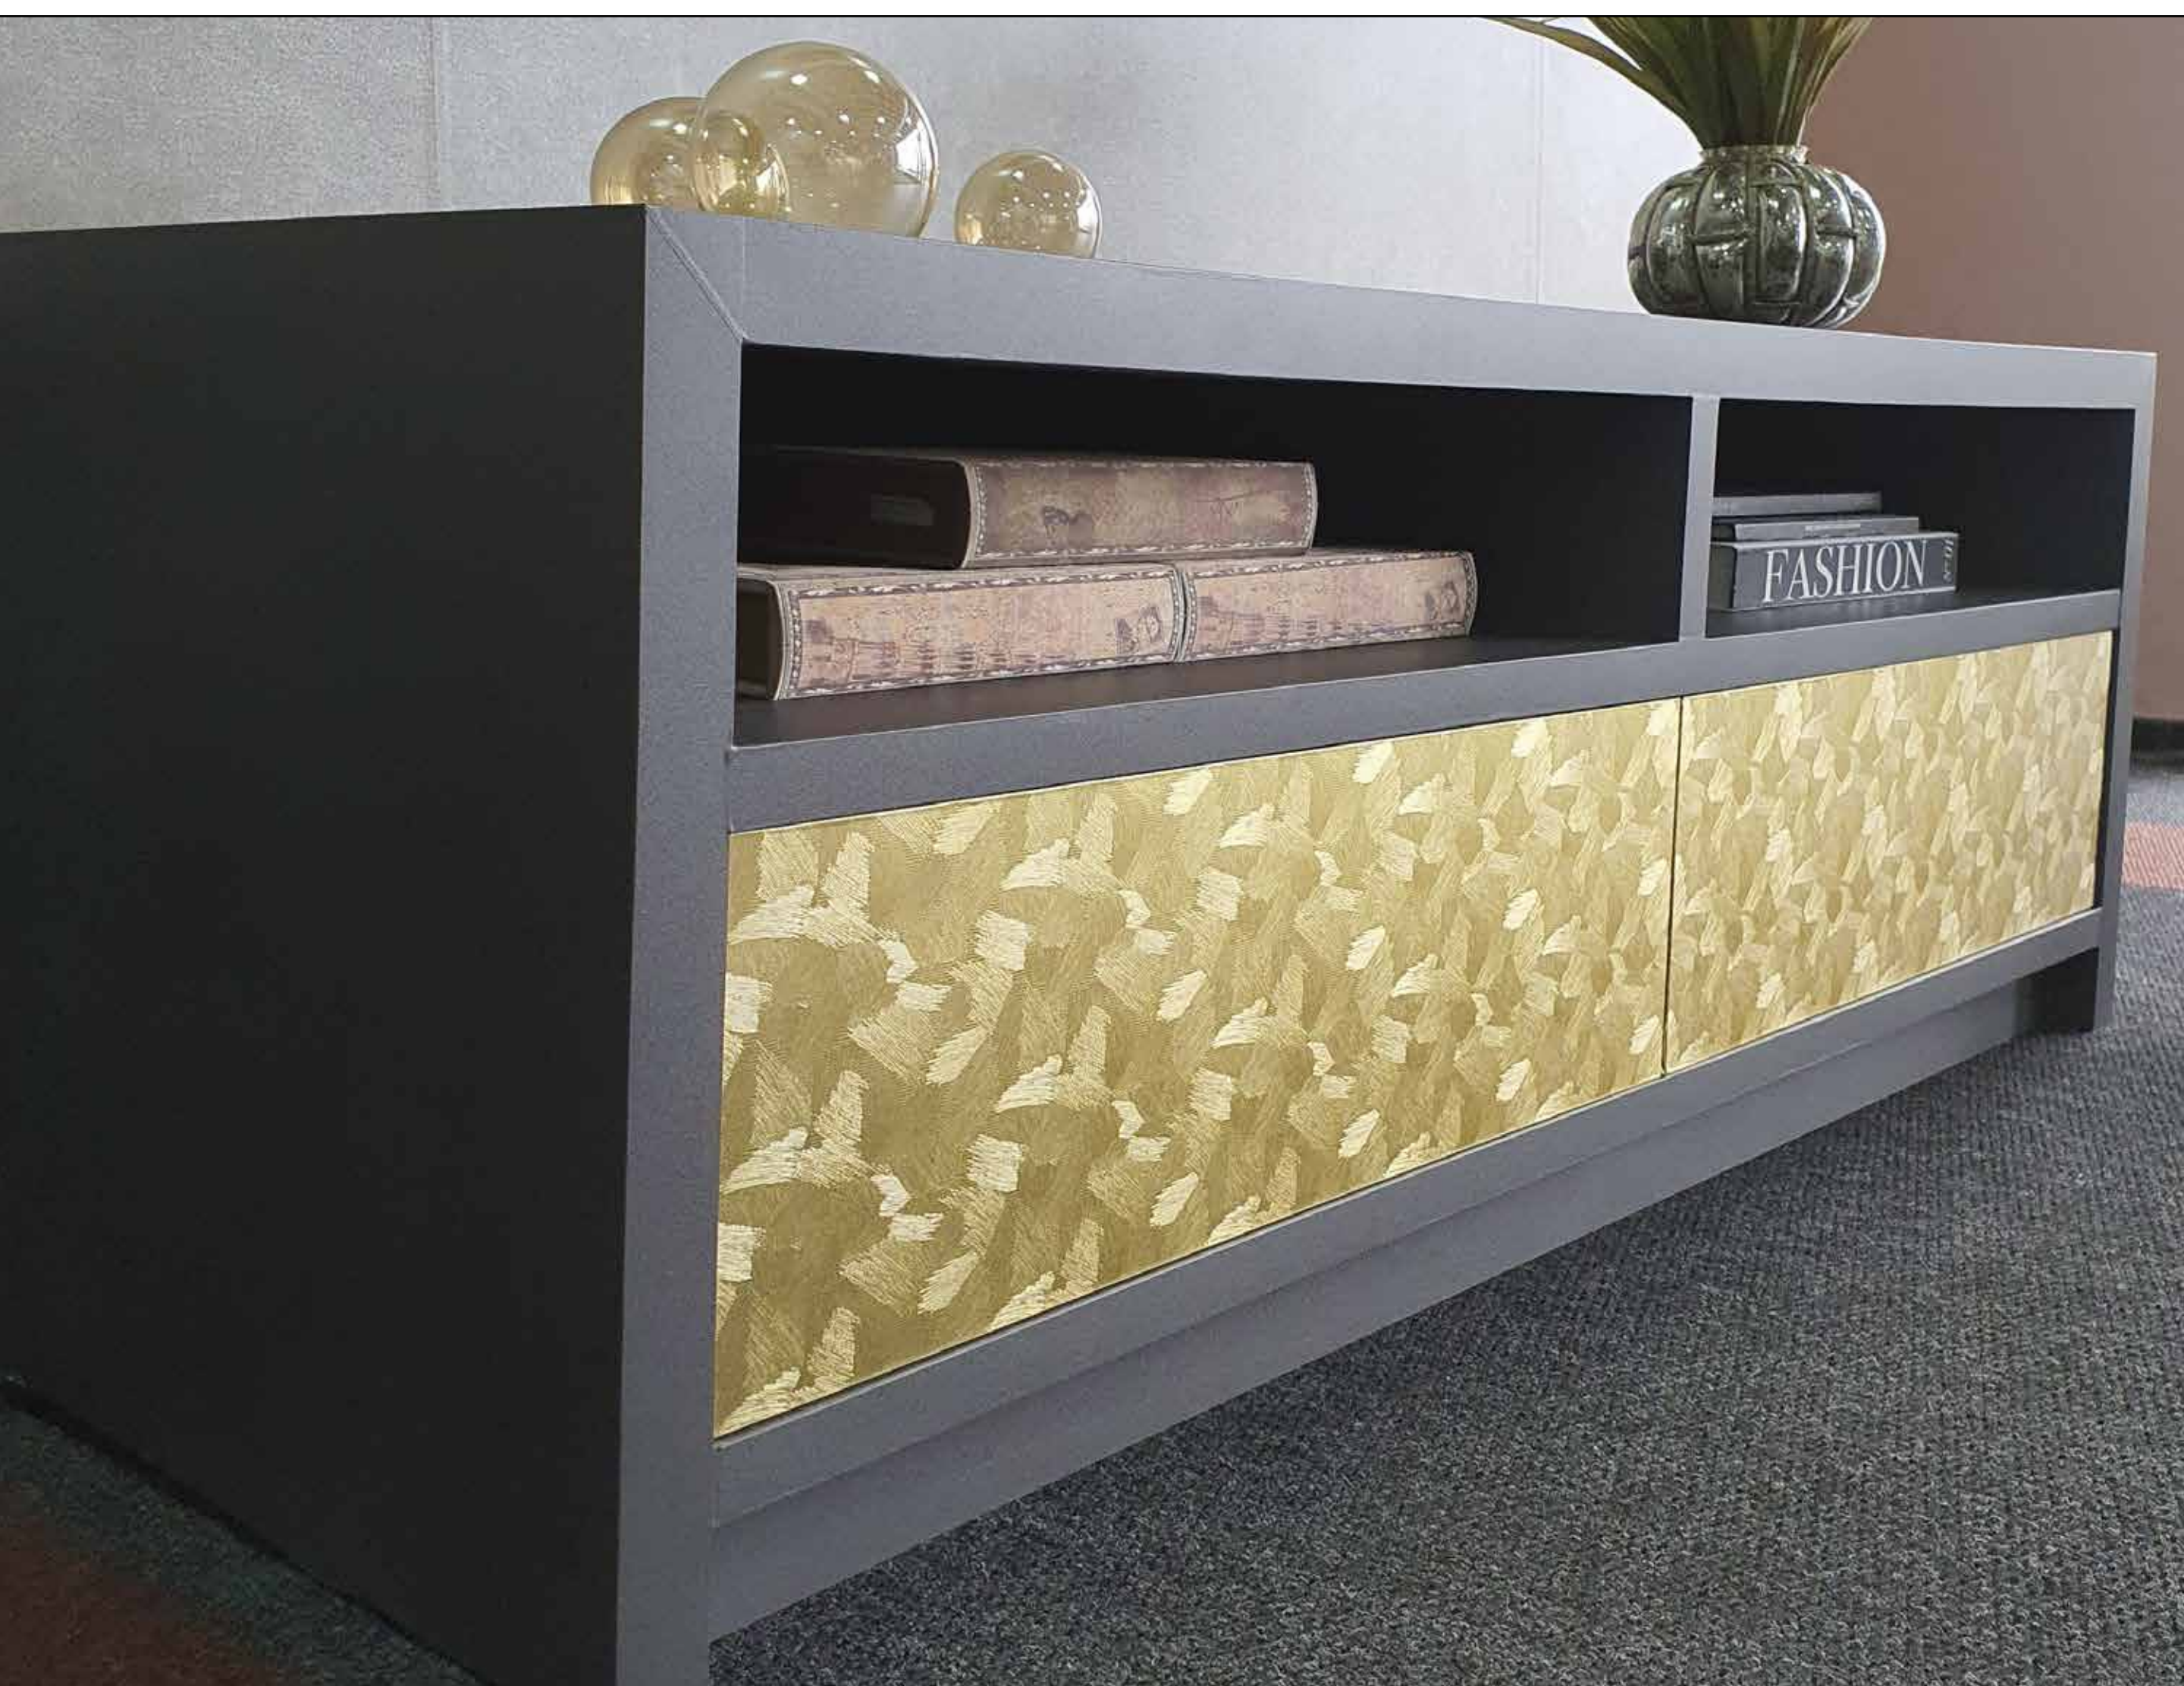

Dica do Arquiteto

Gold Metallic reúne nossa linha de revestimentos com efeito metalizado, em alta na arquitetura contemporânea.

Uma dica para combinações perfeitas é combinar Metallic sempre com uma das cores de fundo.

Por exemplo:

- Corten Cobre e Gold Cobre Vecchio;
- Corten Ferrugem e Jateado Opaco Cobre;
- Corten Grafite Óxido e Pedras Cimento.

Metallic Artístico
Ouro