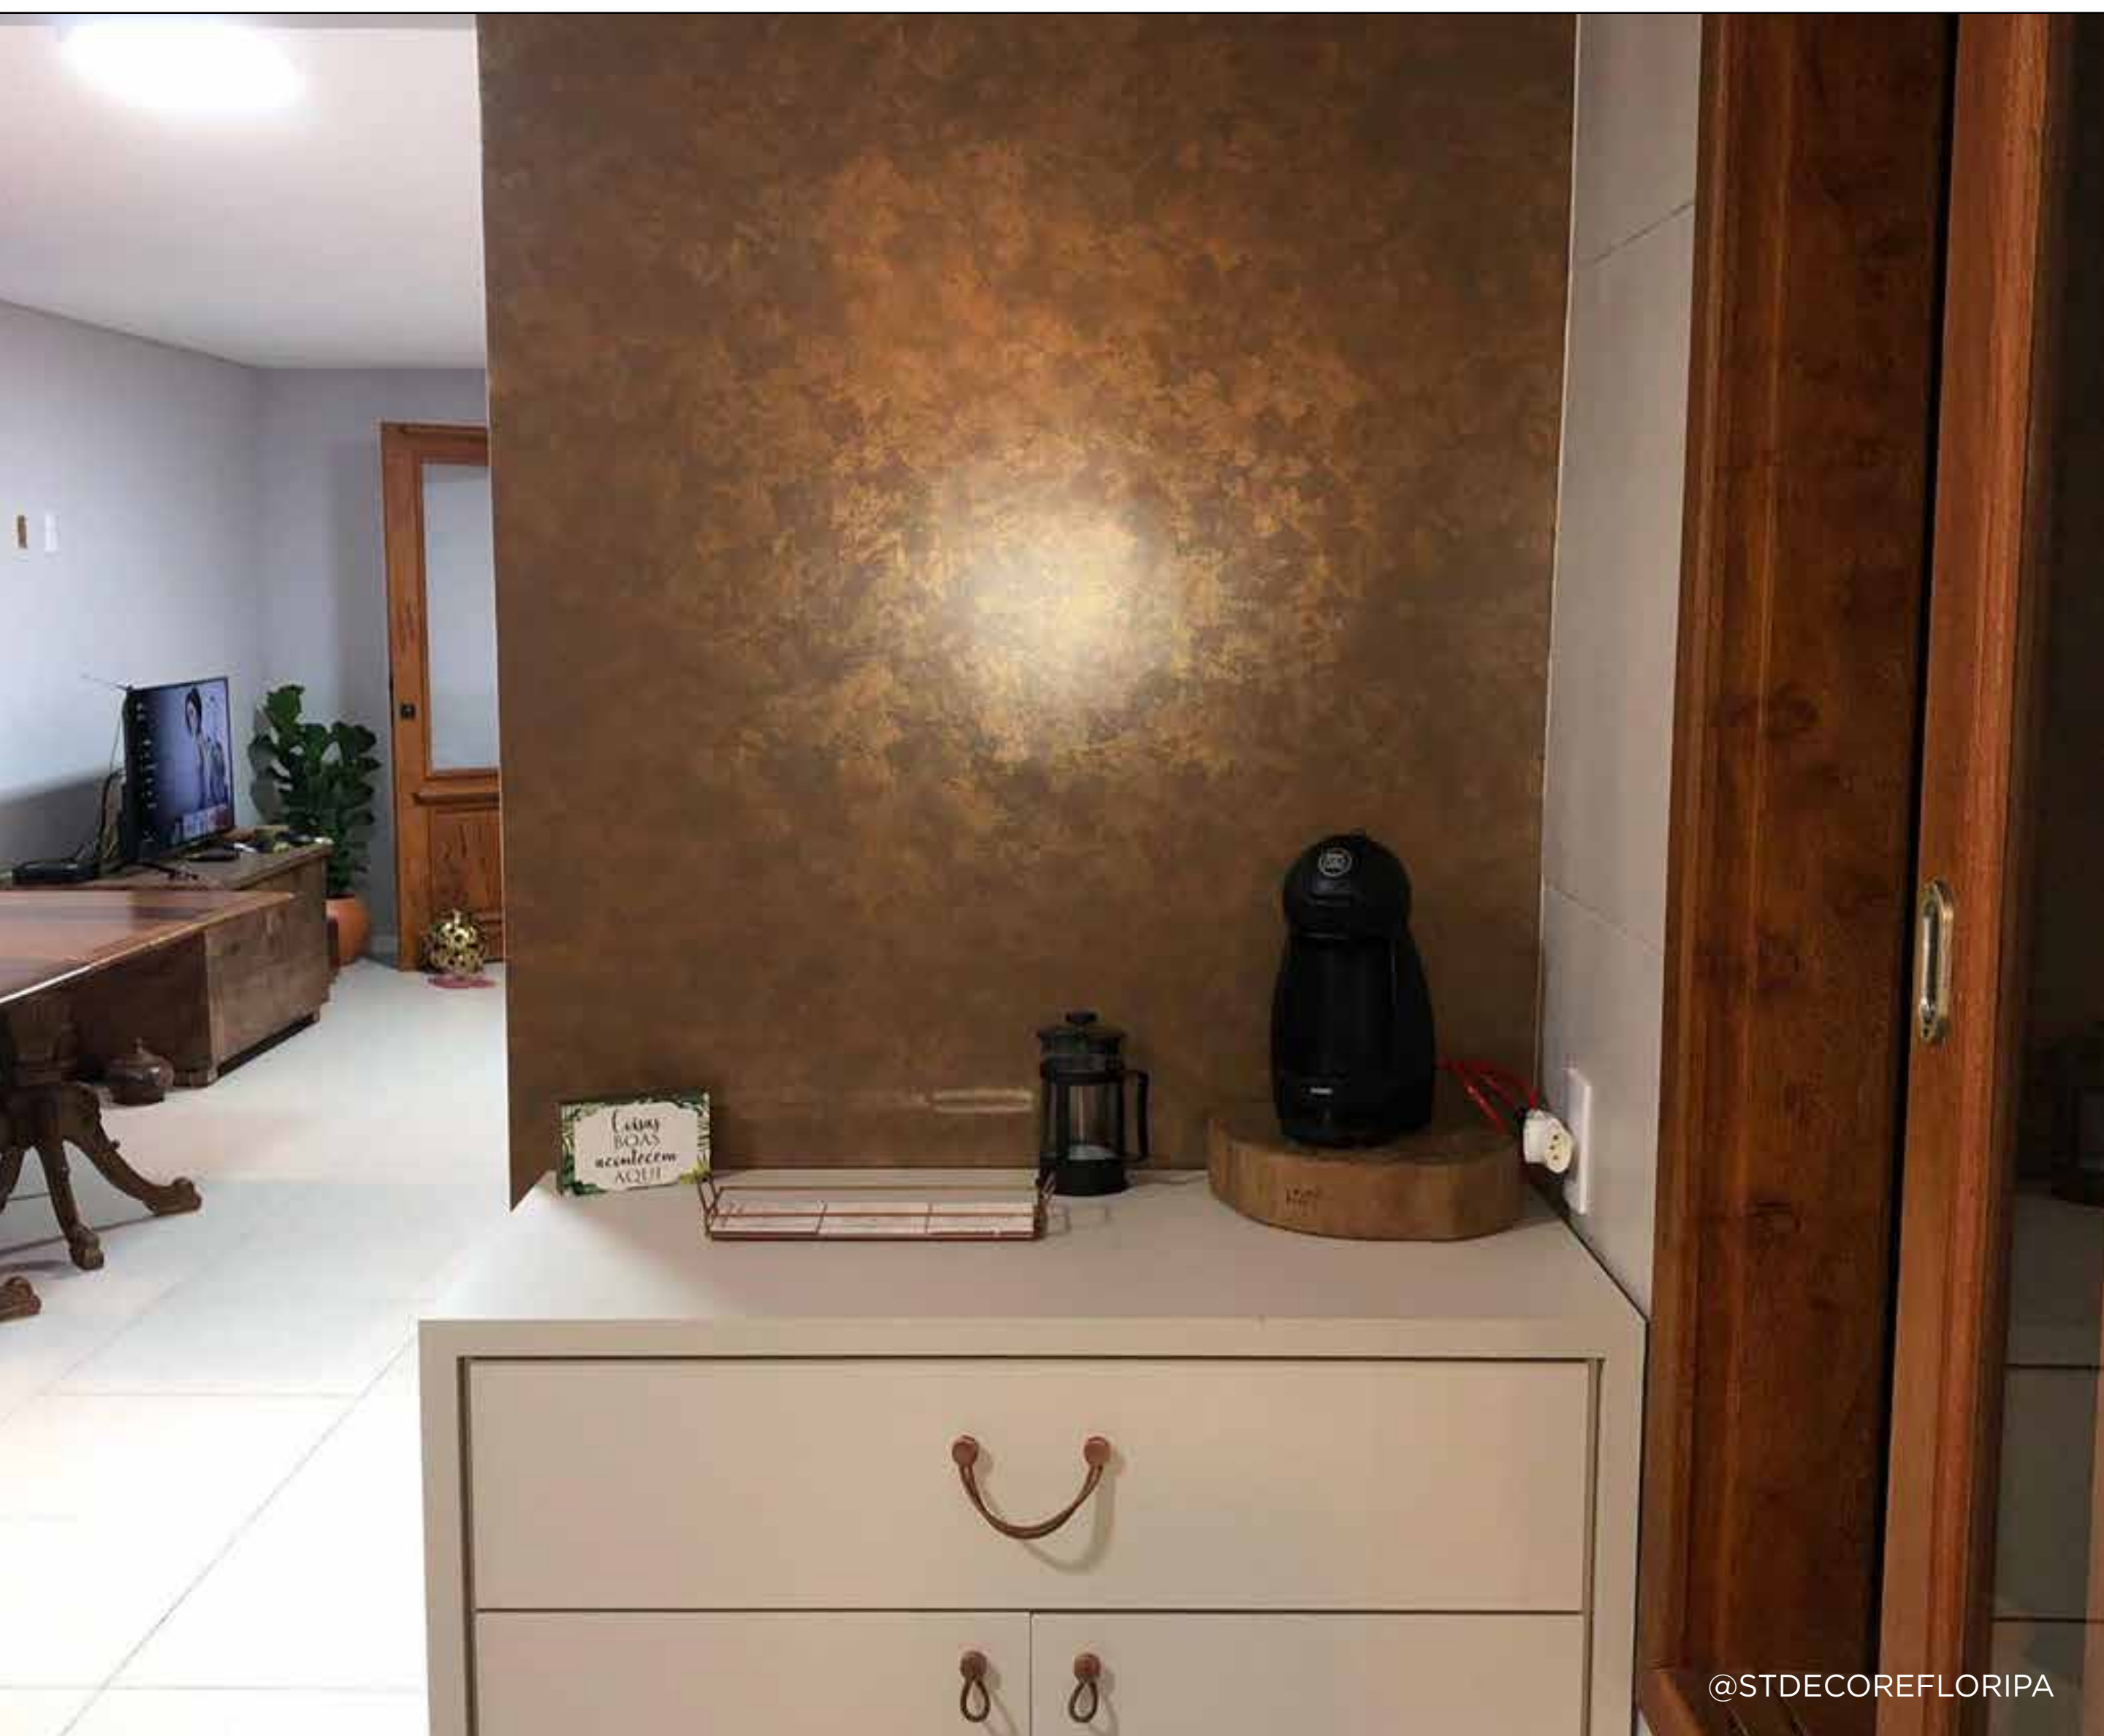

BOBINAS:

1,22 x 25m

EXPECTATIVA DE DURABILIDADE APÓS APLICAÇÃO:

04 Anos Externo / 08 Anos Interno

COLA (ADESIVO):

Acrílica aquosa permanente

Dica do Arquiteto

Gold Metal é a linha de revestimentos metalizados brilhantes ideal para projetos comerciais. As superfícies metalizadas em prata, dourado e cores criam efeitos surpreendentes quando aplicadas no mobiliário, linha branca e detalhes de portas e paredes. Devido ao alto brilho combine o Gold Metal sempre com cores mais fechadas, e claro com Preto e Branco.