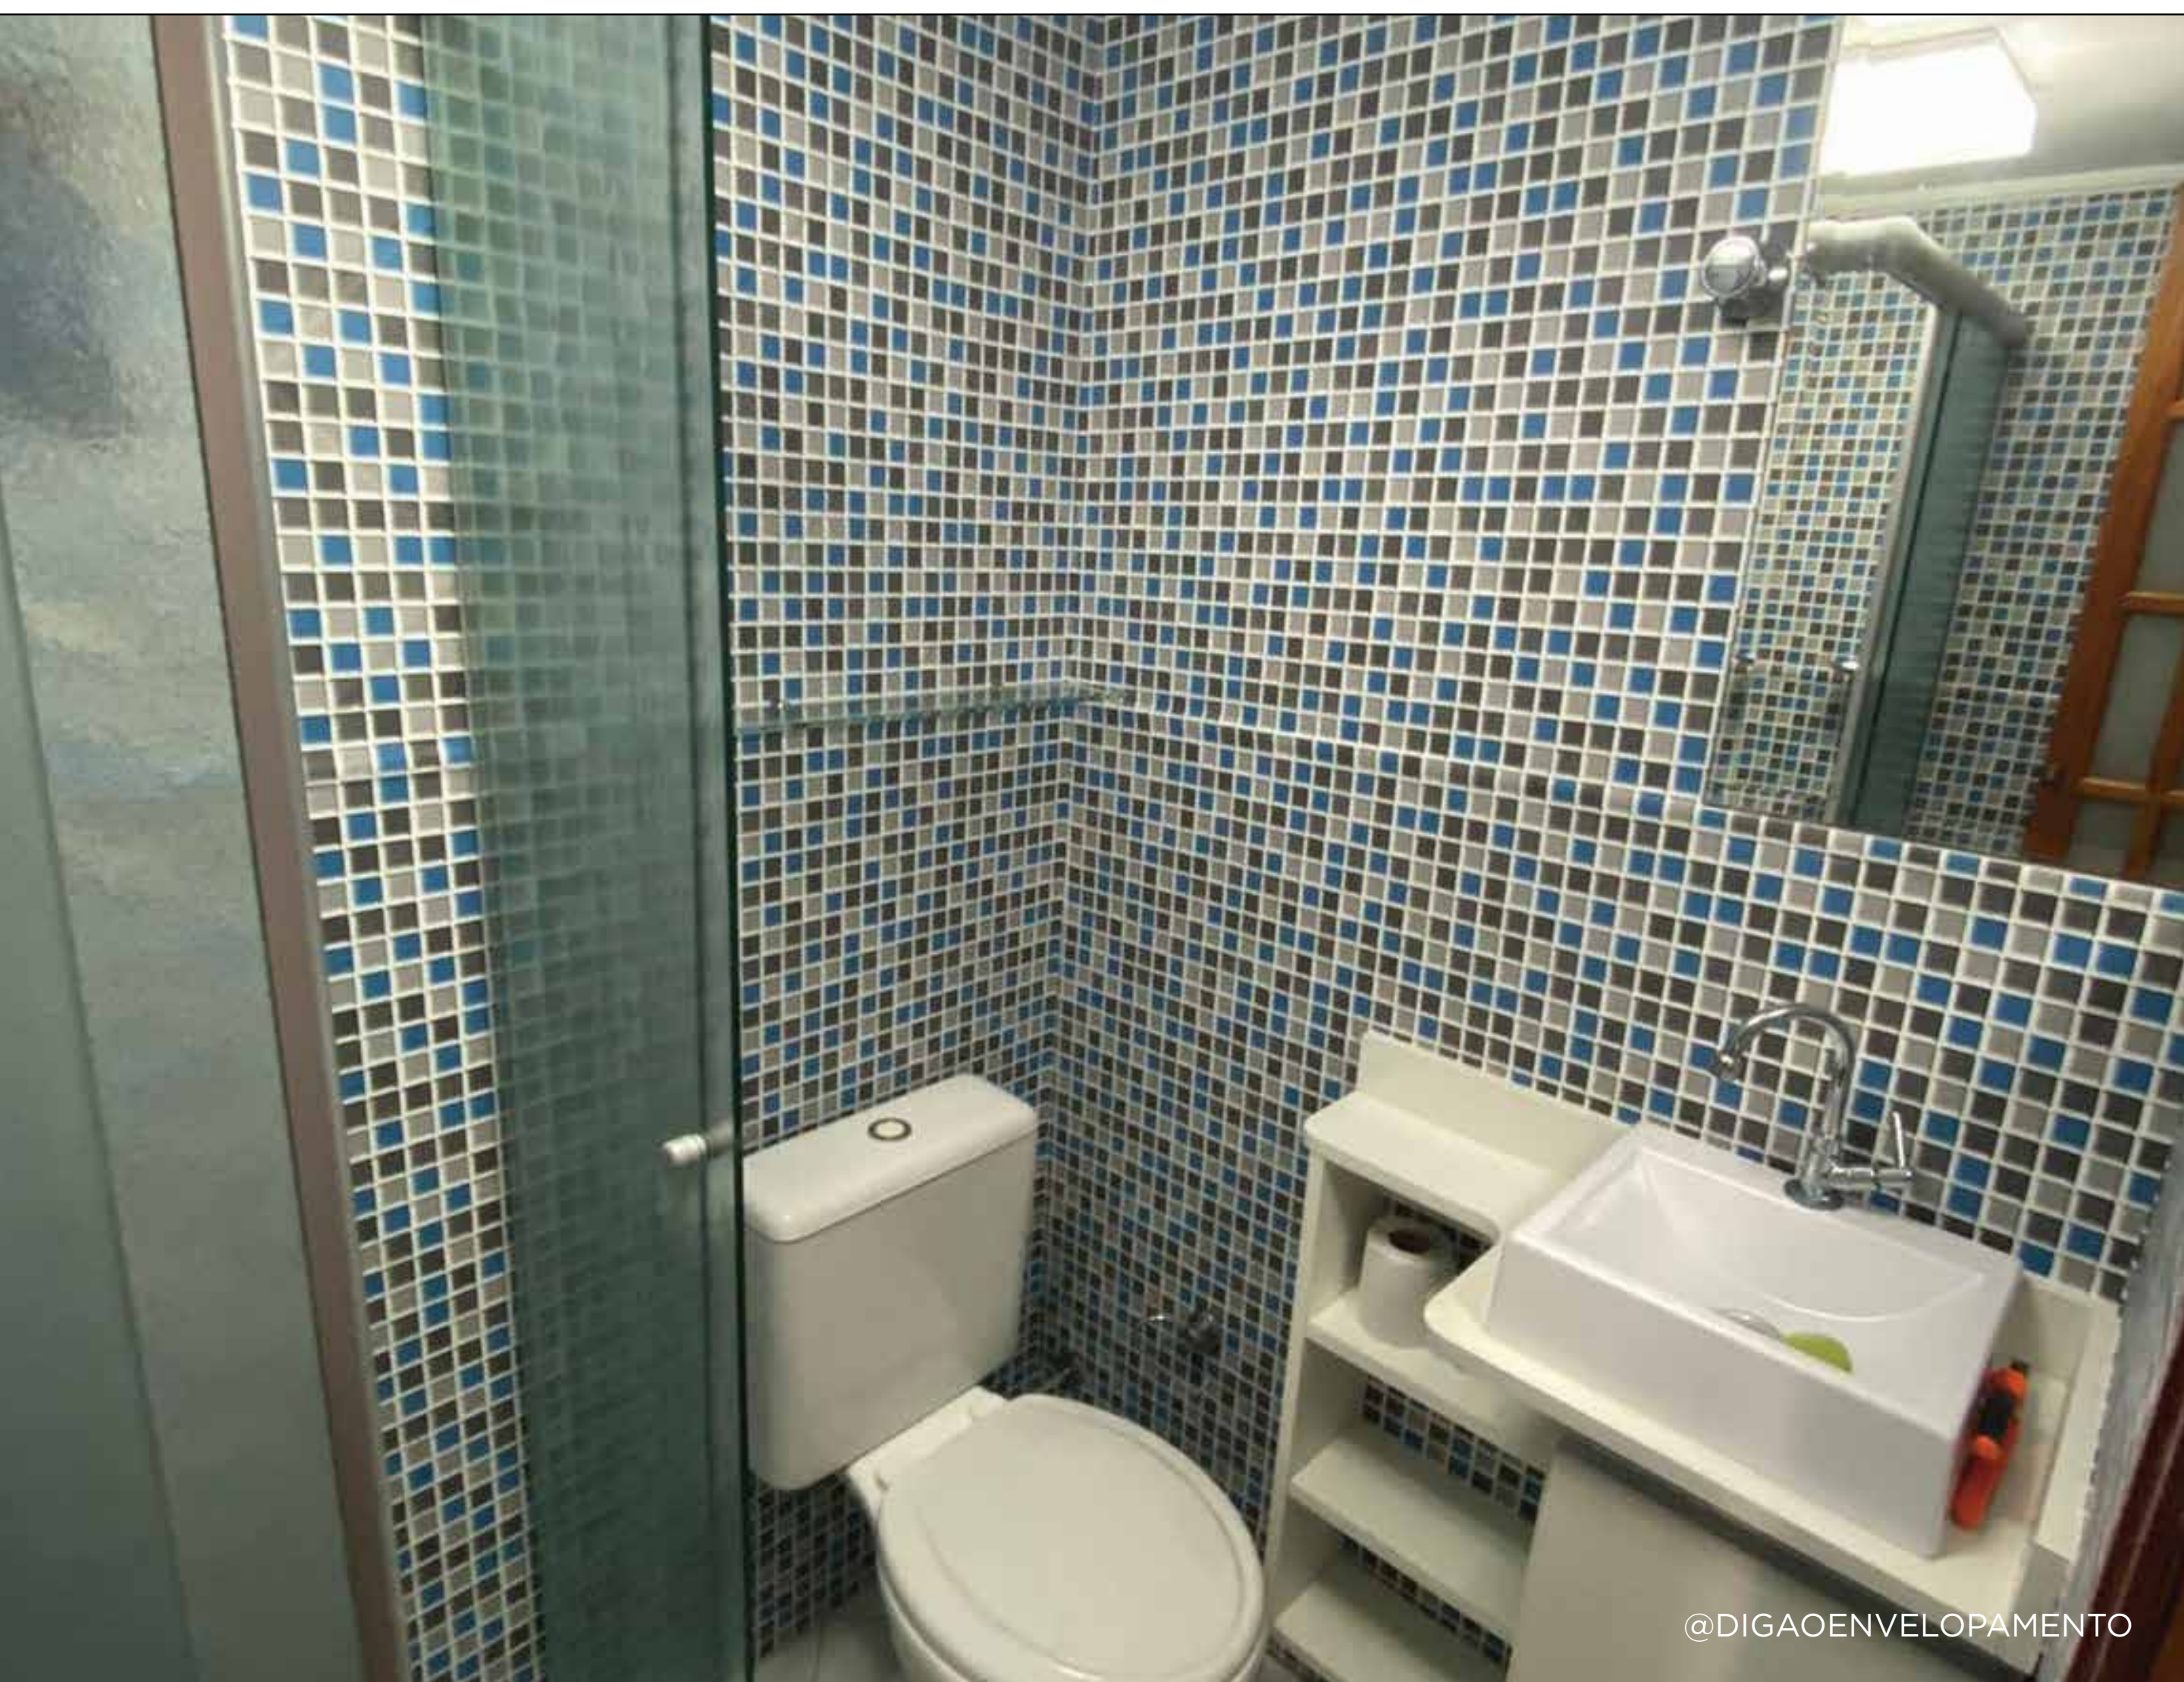

BOBINAS:

1,22 x 25m

EXPECTATIVA DE DURABILIDADE APÓS APLICAÇÃO:

04 Anos Externo / 08 Anos Interno

COLA (ADESIVO):

Acrílica aquosa permanente

Dica do Arquiteto

Gold Pastilha é um revestimento brilhante, portanto observe se há outros materiais brilhantes no mesmo espaço, para não exagerar na dose. Você também pode escolher uma única parede para aplicar as pastilhas, e combiná-las com os materiais lisos da mesma cor no resto do ambiente. A cor do rejunte também faz diferença no efeito final do projeto, pode ser branco ou na mesma cor da pastilha.