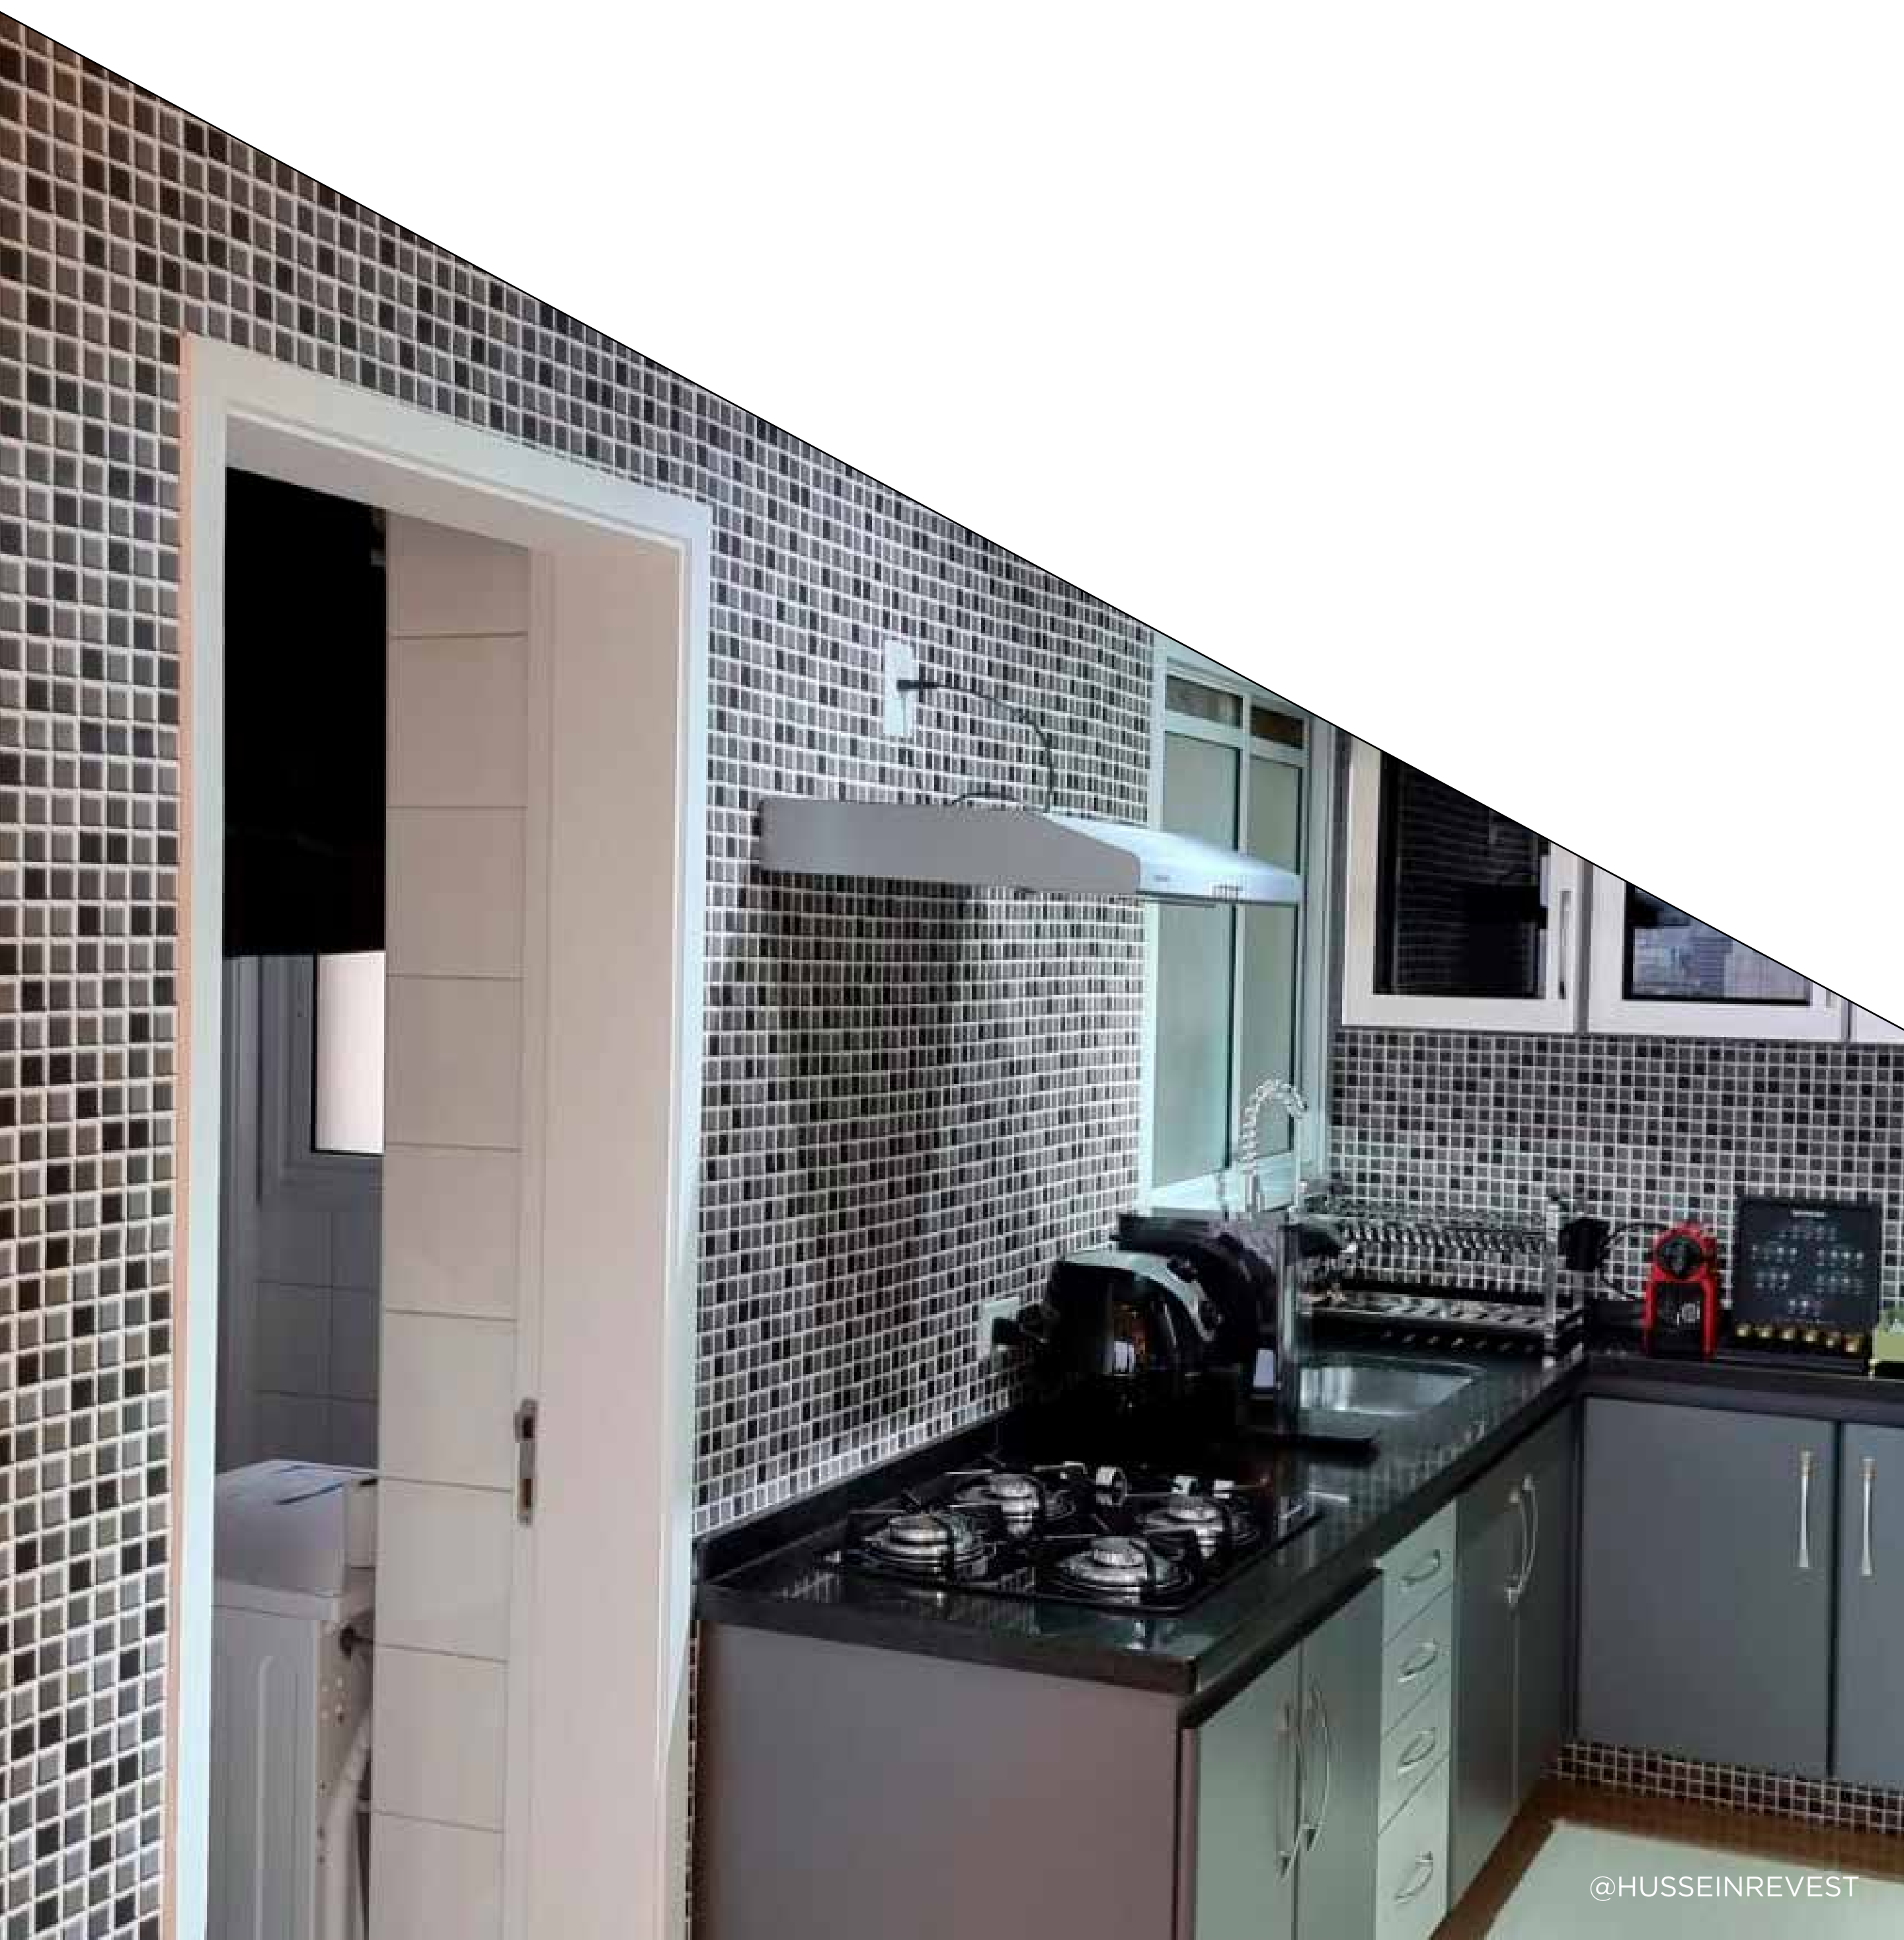

BOBINAS:

1,22 x 25m

EXPECTATIVA DE DURABILIDADE APÓS APLICAÇÃO:

04 Anos Externo / 08 Anos Interno

COLA (ADESIVO):

Acrílica aquosa permanente

Dica do Arquiteto

Gold Pastilha é um revestimento brilhante, portanto observe se há outros materiais brilhantes no mesmo espaço, para não exagerar na dose. Você também pode escolher uma única parede para aplicar as pastilhas, e combiná-las com os materiais lisos da mesma cor no resto do ambiente. A cor do rejunte também faz diferença no efeito final do projeto, pode ser branco ou na mesma cor da pastilha.