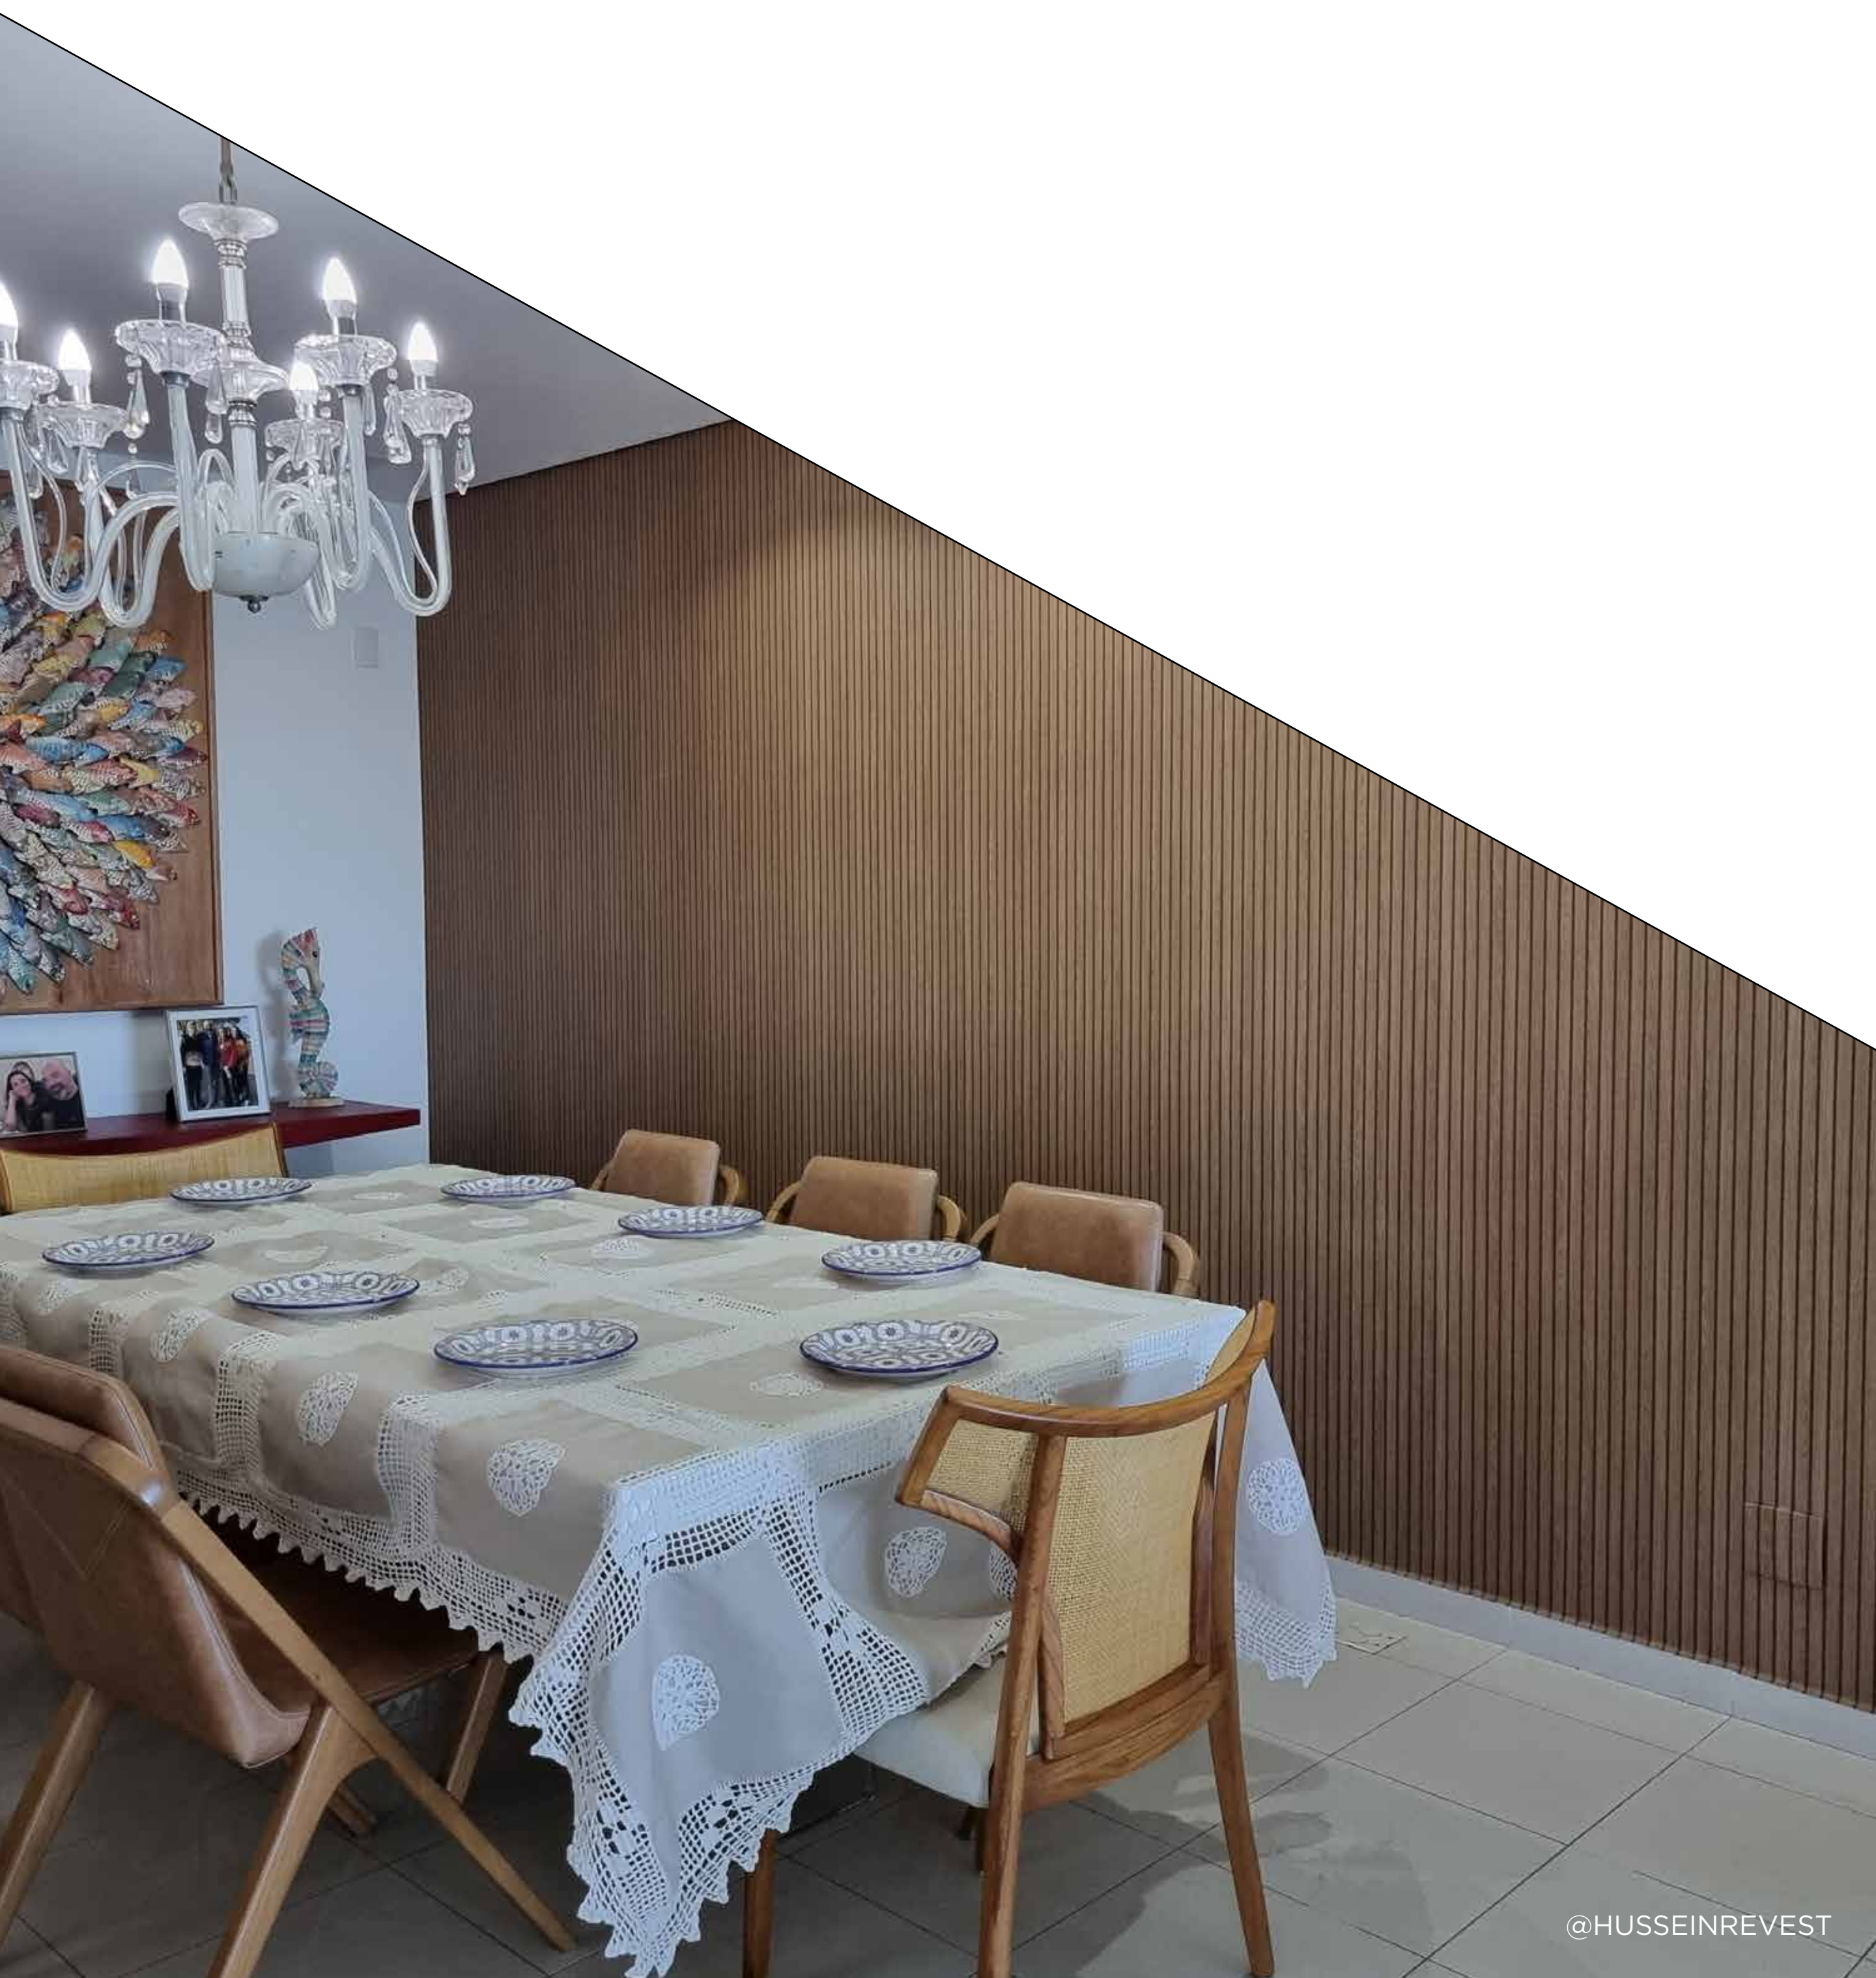

Madeira Ripada

BOBINAS:

1,22 x 25m

EXPECTATIVA DE DURABILIDADE APÓS APLICAÇÃO:

04 Anos Externo / 08 Anos Interno

COLA (ADESIVO):

Acrílica aquosa permanente

Dica do Arquiteto