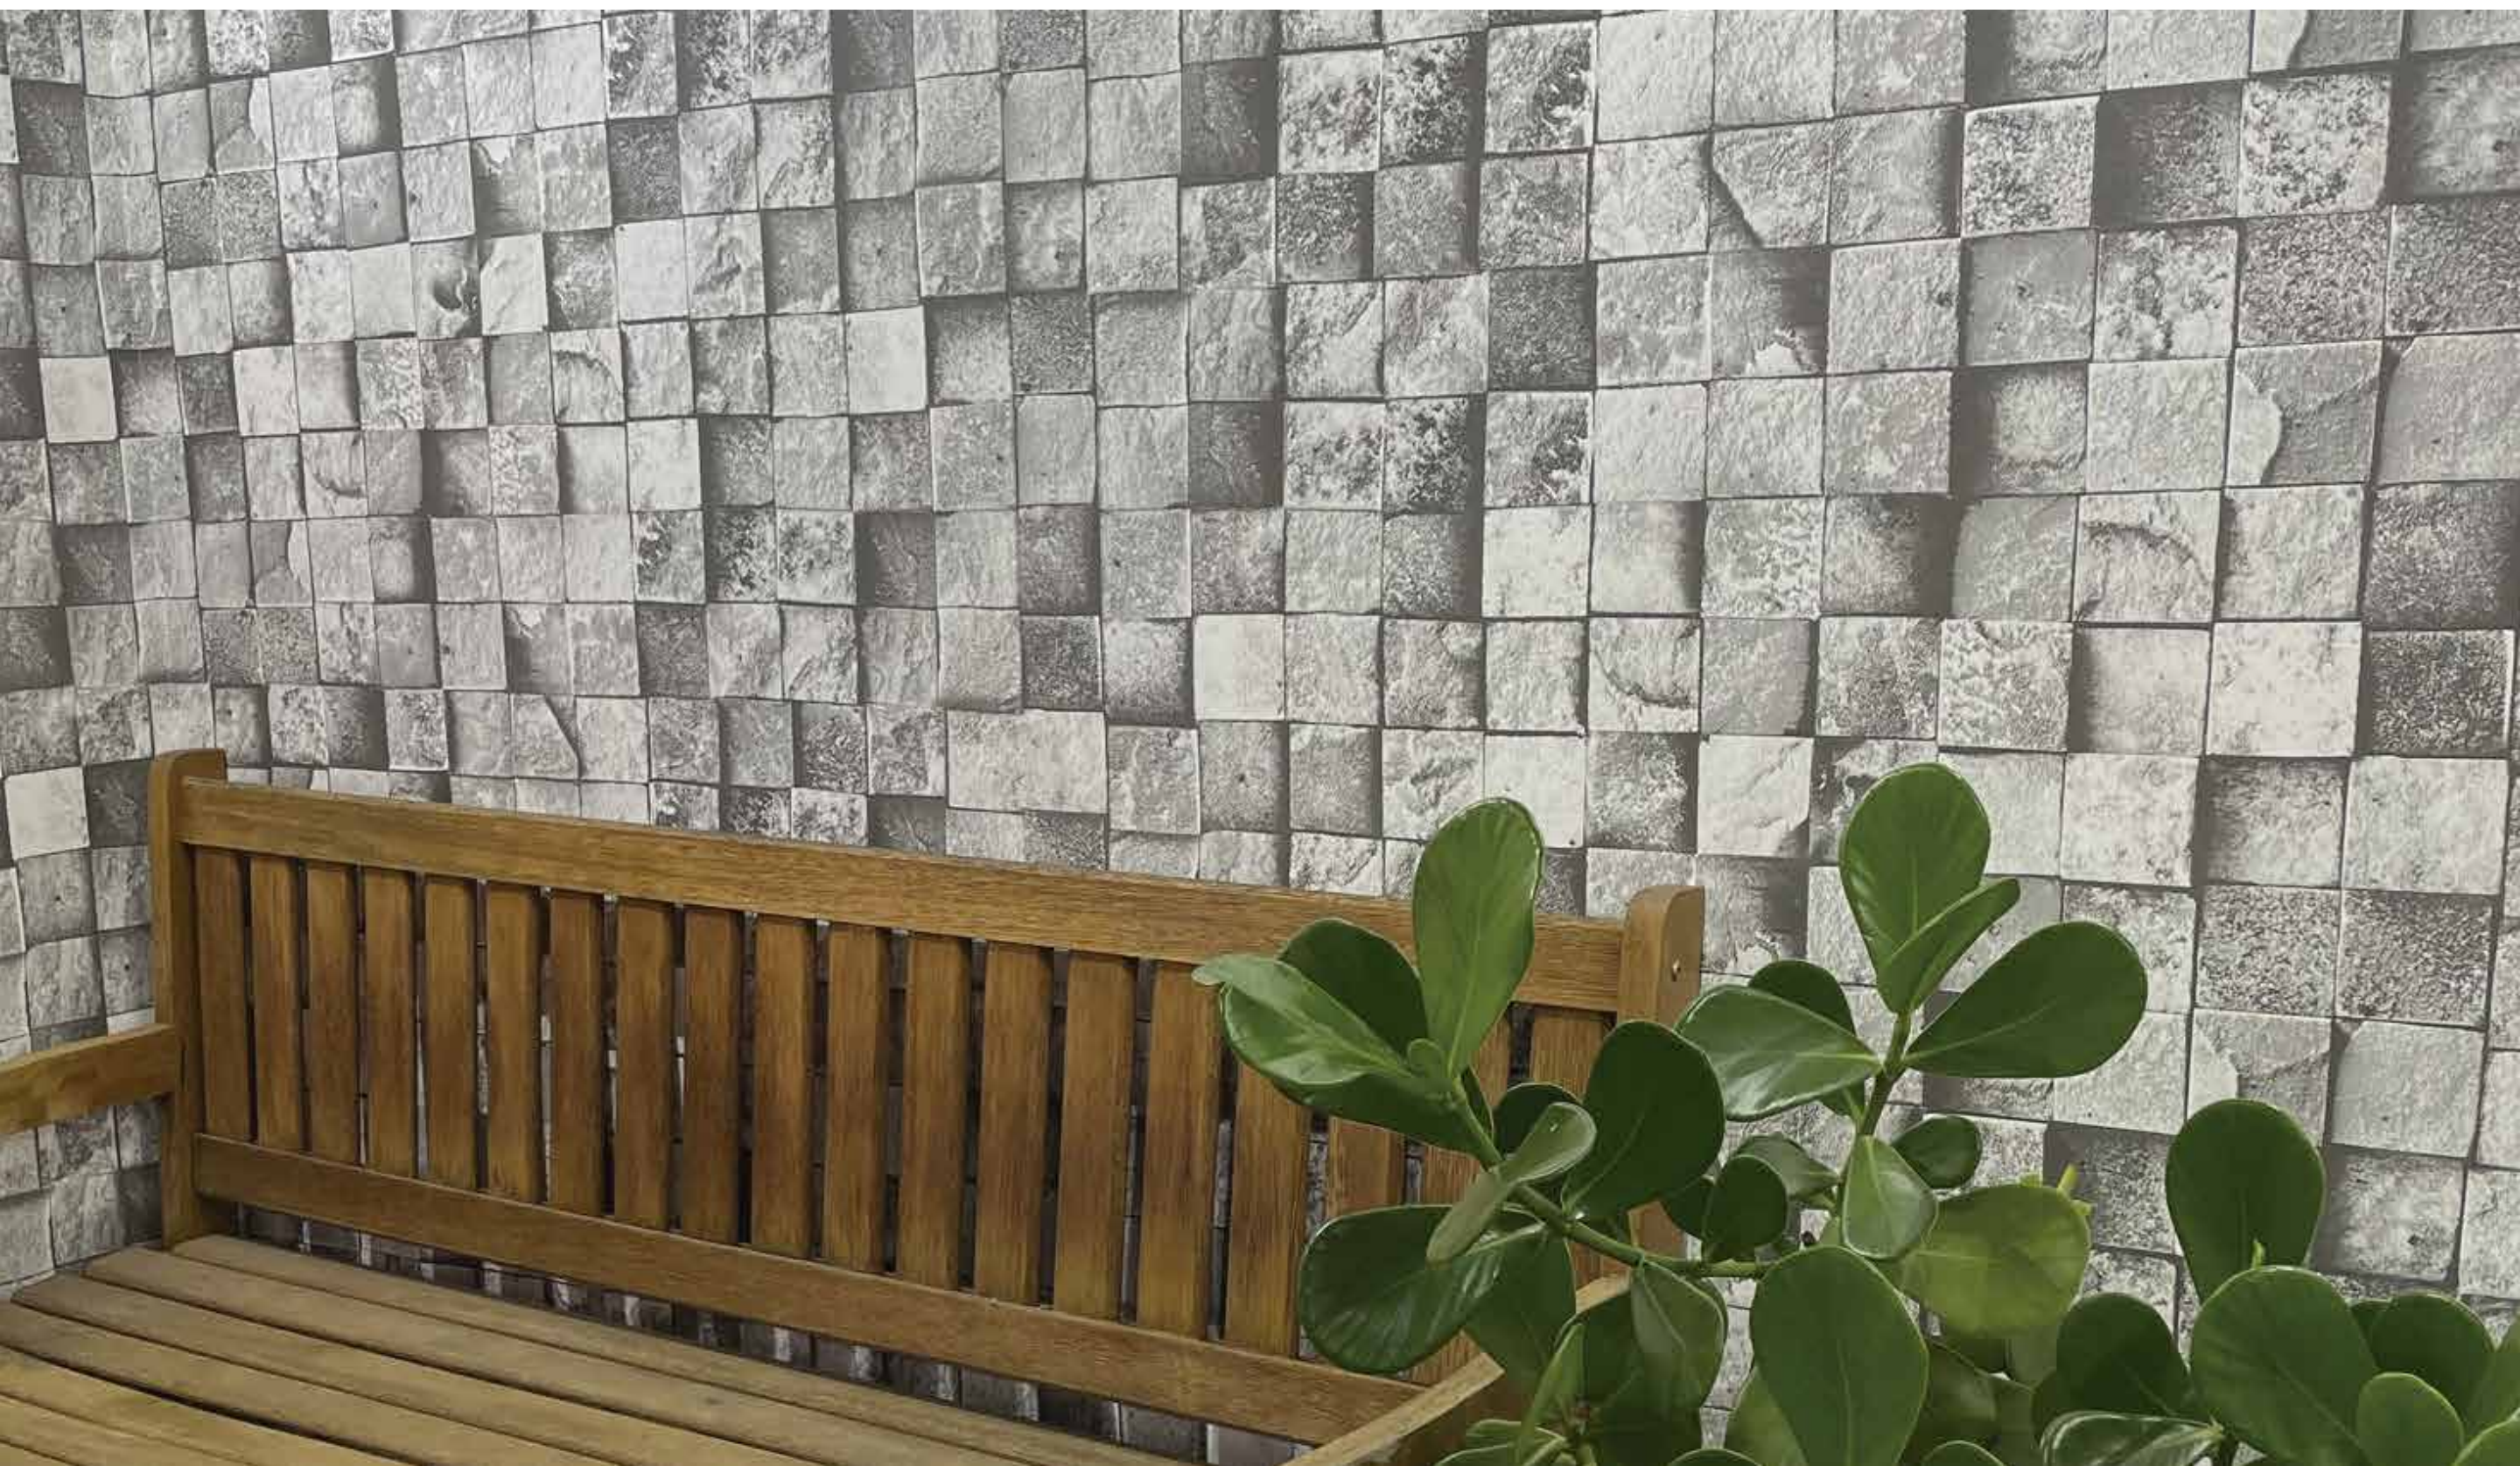

Cinza Lunar