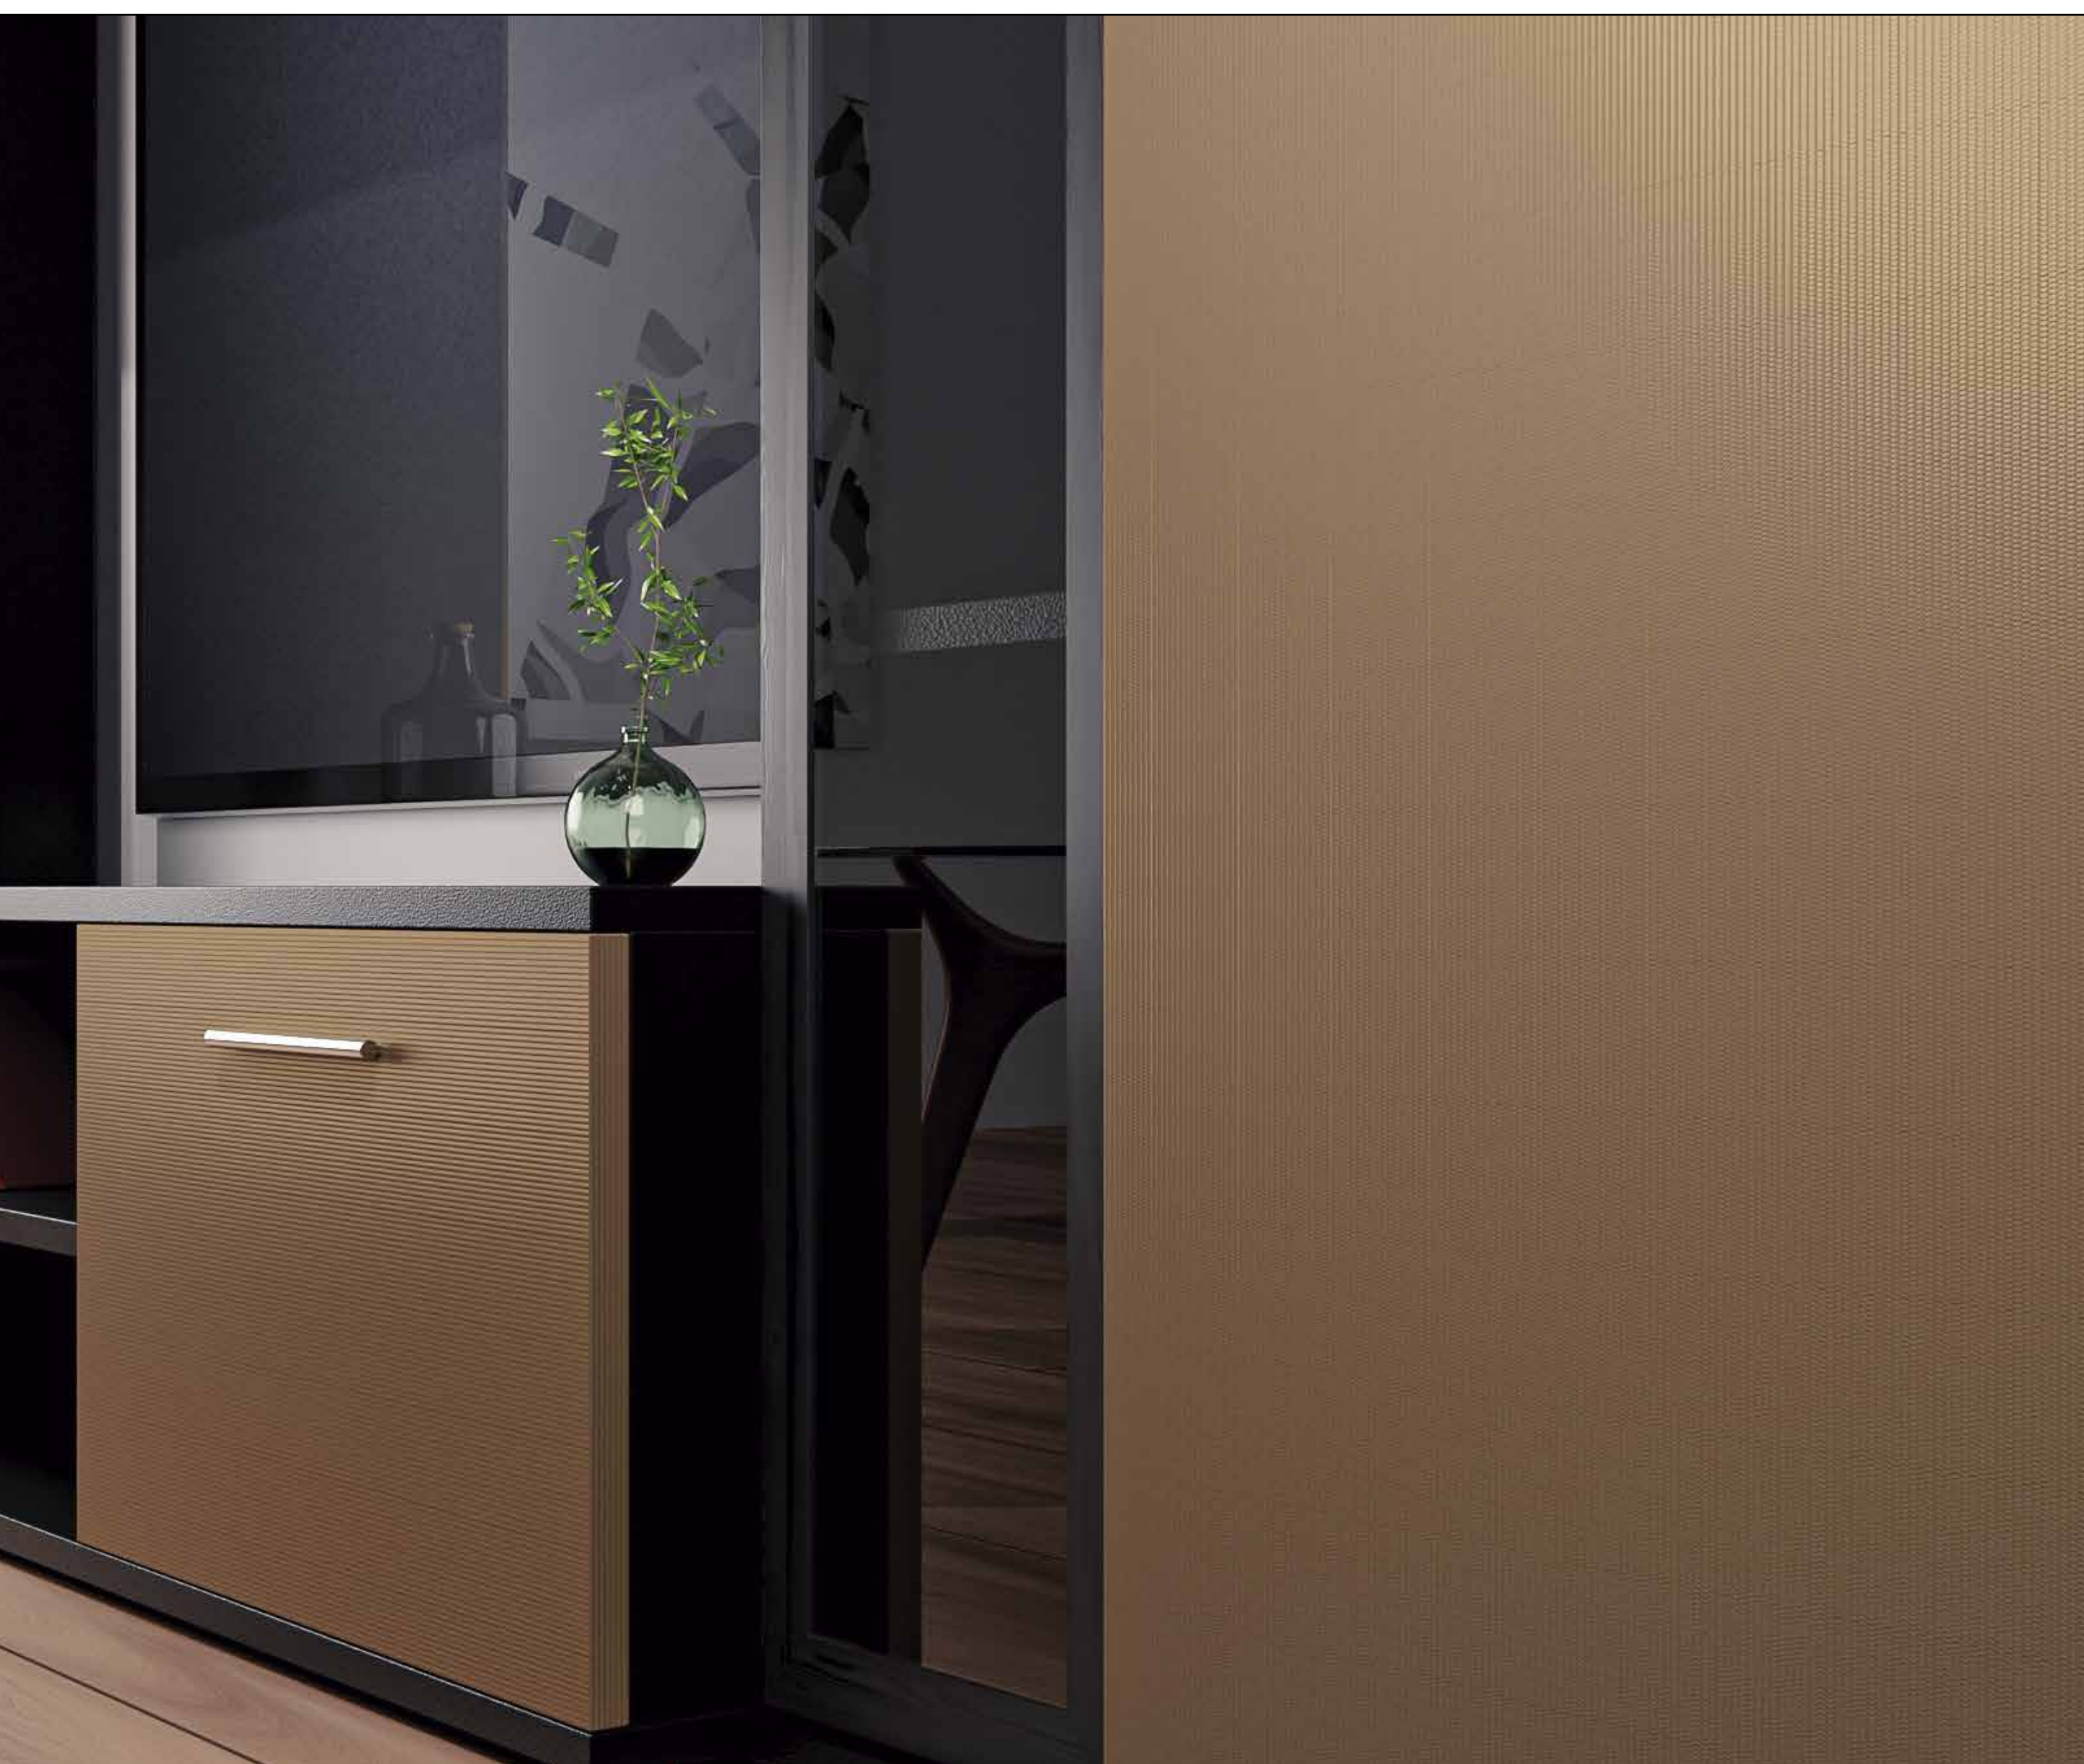

Dica do Arquiteto

Gold Canvas é um coringa na decoração. Sua superfície levemente reticulada combina com outras texturas mais pesadas como Firenze, couros e artístico e com as cores da linha Silver max. Além disso o Canvas é ideal para a impressão digital de fotos, desenhos e paisagens que valorizam ainda mais a decoração dos espaços residenciais e comerciais.