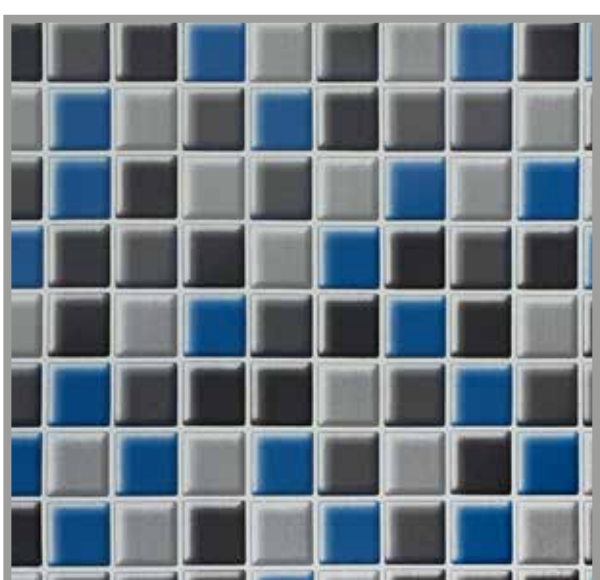

Pastilhas
Mescla Oceano