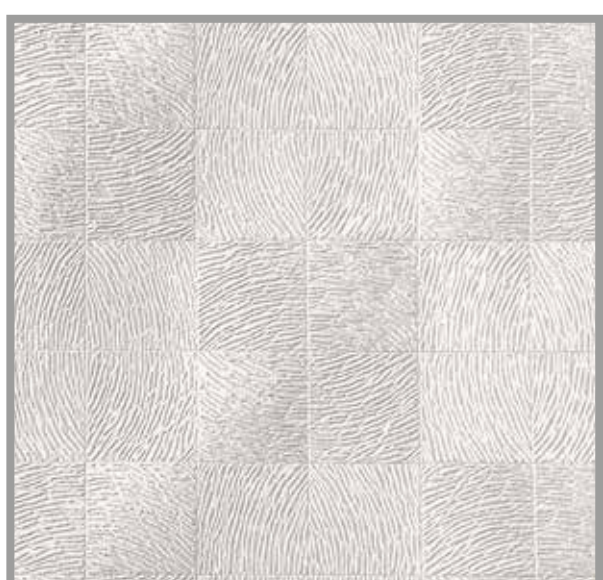

Dica do Arquiteto

Gold Firenze é uma textura sofisticada e marcante, ideal para ambientes refinados, elegantes e luxuosos.

O efeito da luz sobre o Firenze amplia a textura, então o ideal é combinar com outros materiais lisos e cores fortes como o vermelho para criar um ambiente mais quente, mas se a ideia é fazer um mix de texturas combine o Firenze com Rustic na mesma cor para criar um contraste incrível.

Firenze Branco