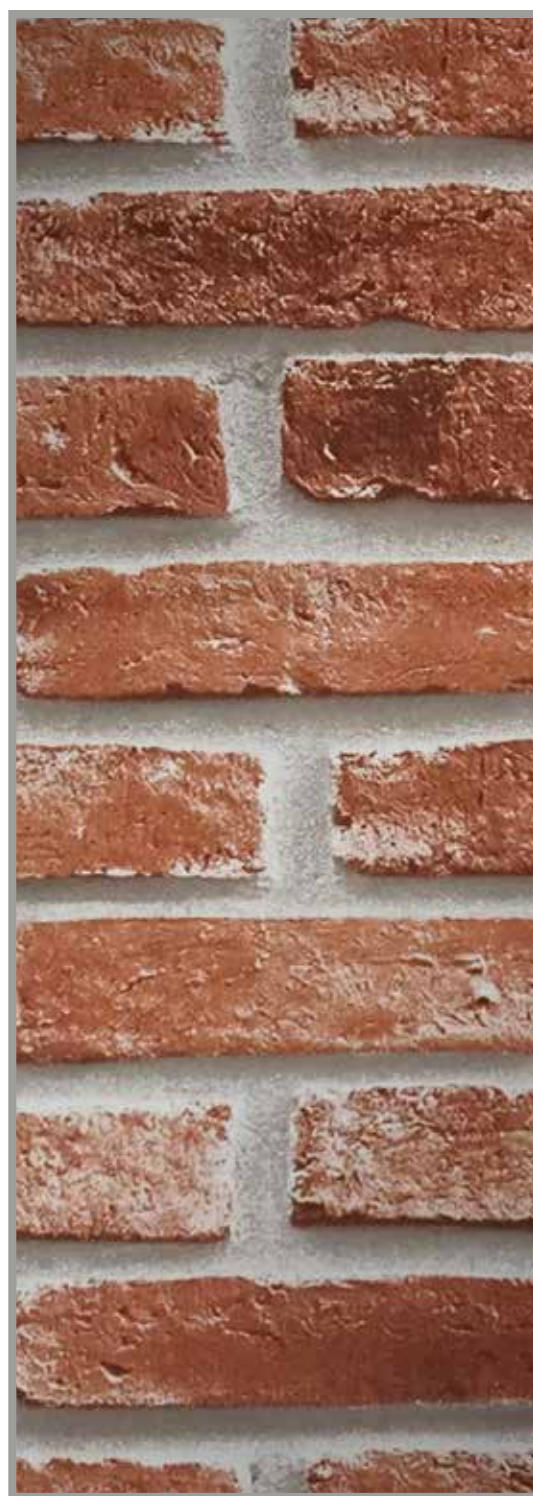

Tijolo Branco

Tijolo Vermelho